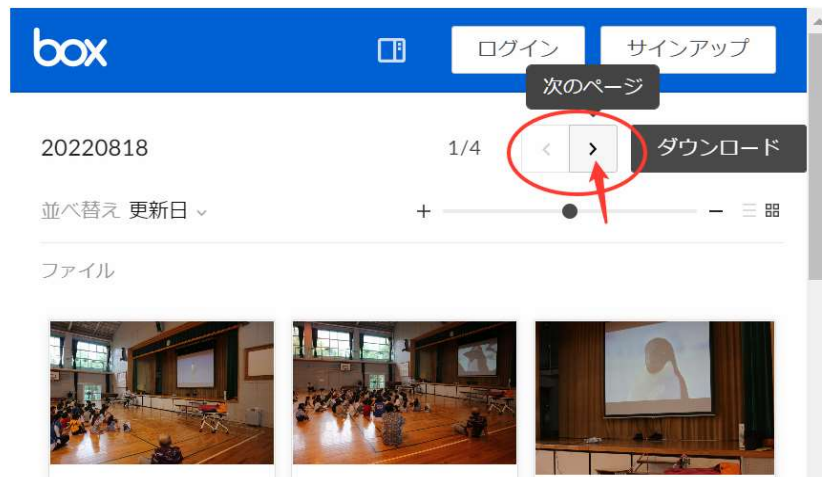

寺子屋画像ページ操作

参加された当日の写真・動画です。簡単な操作をご案内します。

参加者限定で、閲覧の案内をしています。
★取扱にご留意ください★

1) ログイン・サインアップはしません

2) 次ページ・前ページ送りができます

3) リスト一覧にできます

4) グリッド表示にできます

5) グリッド表示では、大きくできます